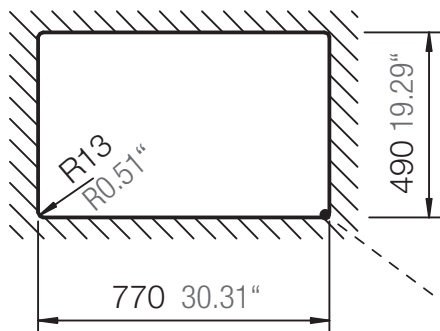

SCHOCK

CRISTADUR®

HORIZONT D-100

Installation: Von oben / topmount
Ausschnitt / cut-out

Installation: Unterbau / undermount
Ausschnitt / cut-out

SCHOCK

CRISTADUR®

HORIZONT D-100

Installation: Flächenbündig / flush-mount
Ausschnitt / cut-out

Detail: Flächenbündig / flush-mount

Randbefräsung Spüle 1:1
edge sink 1:1