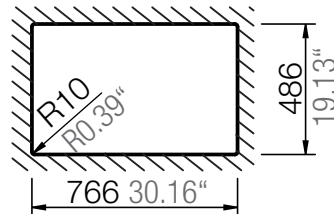

SCHOCK

CRISTADUR®

HORIZONT D-100

Installation: Von oben / topmount
Ausschnitt / cut-out

Installation: Unterbau / undermount
Ausschnitt / cut-out

SCHOCK

CRISTADUR®

HORIZONT D-100

Installation: Flächenbündig / flush-mount
Ausschnitt / cut-out

Detail: Flächenbündig / flush-mount

Randbefräsung Spüle 1:1
edge sink 1:1