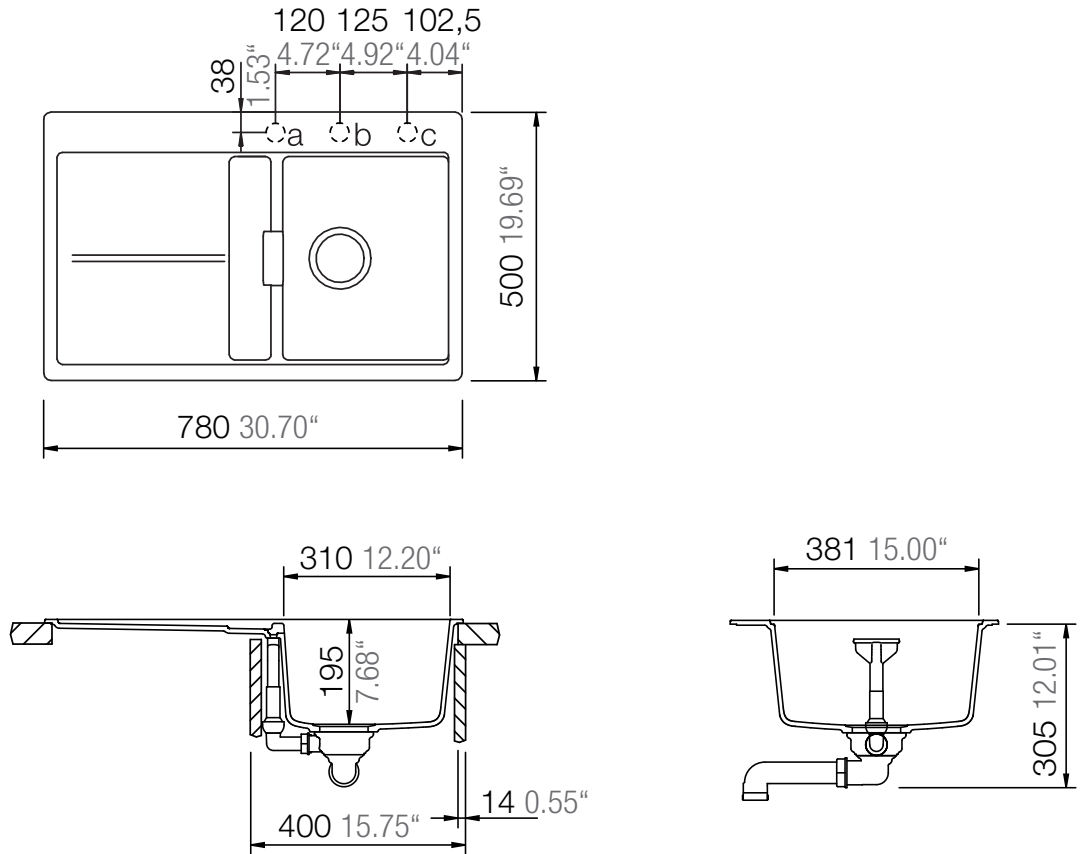

SCHOCK

CRISTADUR®

HORIZONT D-100

Installation: Von oben / topmount
Ausschnitt / cut-out

Installation: Unterbau / undermount
Ausschnitt / cut-out

SCHOCK

CRISTADUR®

HORIZONT D-100

Installation: Flächenbündig / flush-mount
Ausschnitt / cut-out

Detail: Flächenbündig / flush-mount

Randbefräsung Spüle 1:1
edge sink 1:1