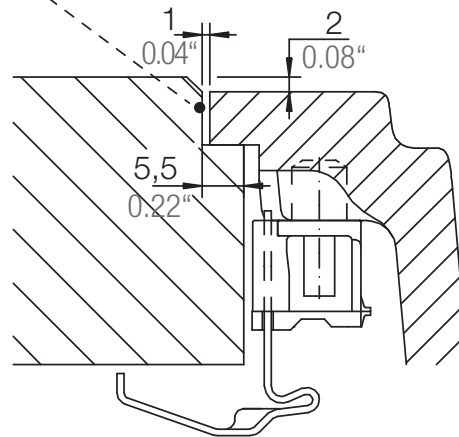

SCHOCK

CRISTADUR®

HORIZONT D-100

Installation: Von oben / topmount
Ausschnitt / cut-out

Installation: Unterbau / undermount
Ausschnitt / cut-out

SCHOCK

CRISTADUR®

HORIZONT D-100

Installation: Flächenbündig / flush-mount
Ausschnitt / cut-out

Detail: Flächenbündig / flush-mount

Randbefräsung Spüle 1:1
edge sink 1:1