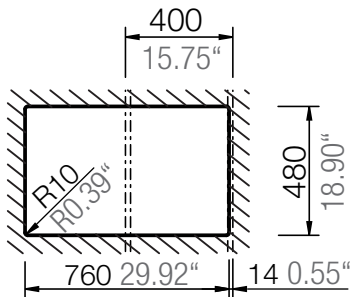

SCHOCK

CRISTADUR®

HORIZONT D-100

Installation: Von oben / topmount
Ausschnitt / cut-out

Installation: Unterbau / undermount
Ausschnitt / cut-out

SCHOCK

CRISTADUR®

HORIZONT D-100

Installation: Flächenbündig / flush-mount
Ausschnitt / cut-out

Detail: Flächenbündig / flush-mount

Randbefräsung Spüle 1:1
edge sink 1:1